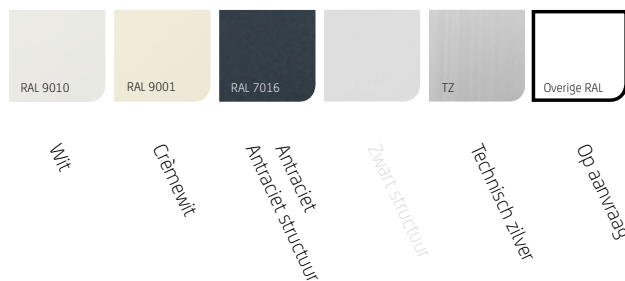

Het is logisch dat de SolidScreen Standaard beschikt over alle voordelen die deze ritsgeleide zonwering met zich meebrengt. Het weert niet alleen licht, maar ook warmte en insecten. Het is de screen die het best naar uw eigen smaak is aan te passen door de vele keuzeopties. Dit maakt de SolidScreen Standaard een favoriet onder onze klanten.

### Kasten\*\*

Afgeschuind met lip

Afgeschuind

Vierkant met lip

Vierkant

Afgerond

### Kleuren\*