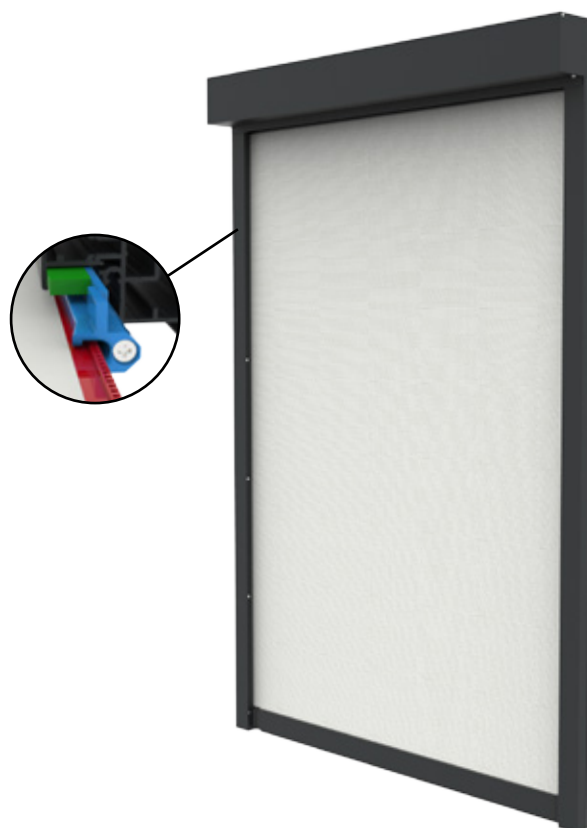

## Standaard

De SolidScreen Standaard is als basis van de gehele SolidScreen-lijn het product waaraan de andere ritsgeleide screens hun bestaansrecht hebben te danken. Het is de oplossing voor iedereen die op zoek is naar een hoogwaardige verticale zonwering.

Het is logisch dat de SolidScreen Standaard beschikt over alle voordelen die deze ritsgeleide zonwering met zich meebrengt. Het weert niet alleen licht, maar ook warmte en insecten. Het is de screen die het best naar uw eigen smaak is aan te passen door de vele keuzeopties. Dit maakt de SolidScreen Standaard een favoriet onder onze klanten.

### Kasten\*\*

Afgeschuind met lip

Afgeschuind

Vierkant met lip

Vierkant

Afgerond

### Maximale afmetingen

	Breedte	Hoogte
SolidScreen Standaard	5000 mm	3000 mm
SolidScreen Standaard	3000 mm	5000 mm

\*Licht gedrukte kleur niet standaard leverbaar.

\*\*Niet alle kasten (en bijbehorende profielen) standaard in bovengenoemde kleuren beschikbaar.